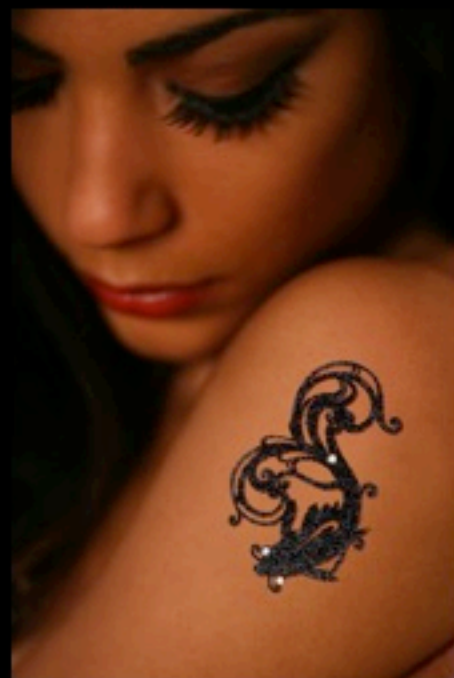

Magic Lotus
Size S :6,50 Euro

Jasmin pearl
size L : 8,00 Euro

Dragon Flower

Dragon Flower
size M : 7,50 Euro

Havana Bracelet
Size S : 6,50 Euro

Brasilia
Size S : 6,50 Euro

Lady Jane
size L : 8,00 Euro

Tara
Size L : 8,00 Euro

Geisha
size M : 7,50 Euro

Geisha bracelet
Size S : 6,50 Euro

Madame Butterfly
size M : 7,50 Euro

Akira
size M : 7,50 Euro

Kaina
size L : 8,00 Euro

Peace
size M : 7,50 Euro

colors:

Sweetly
size M : 7,50 Euro

Fantasia hand kit
17,40Euro

Available just in Black

Nefertiti
15,00 Euro

Cleopatra
size M : 7,50 Euro

Shéhérazade
size M : 7,50 Euro

Alhambra
size M : 7,50 Euro

Granada
size M : 7,50 Euro

Cordoba
size M : 7,50 Euro