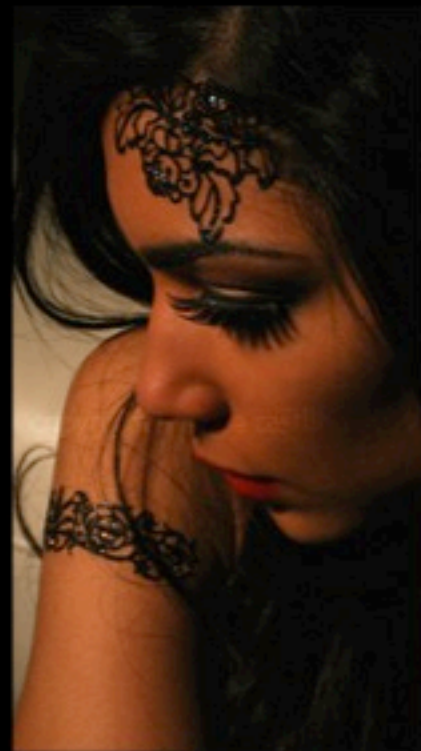

Kashmeera
size L :8,00 Euro