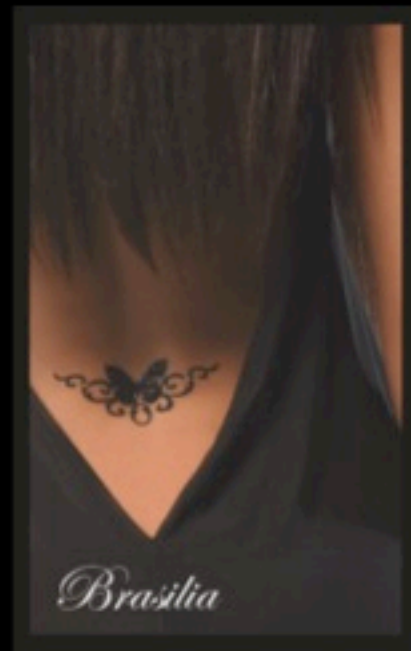

Magic Lotus
Size S :6,50 Euro

Jasmin pearl
size L : 8,00 Euro

Dragon Flower

Dragon Flower
size M : 7,50 Euro

Havana Bracelet
Size S : 6,50 Euro

Brasilia
Size S : 6,50 Euro

Lady Jane
size L : 8,00 Euro

Tara
Size L : 8,00 Euro

Geisha
size M : 7,50 Euro

Geisha bracelet
Size S : 6,50 Euro

Madame Butterfly
size M : 7,50 Euro

Akira
size M : 7,50 Euro

Kaina
size L : 8,00 Euro

Peace
size M : 7,50 Euro

colors:

Sweetly
size M : 7,50 Euro