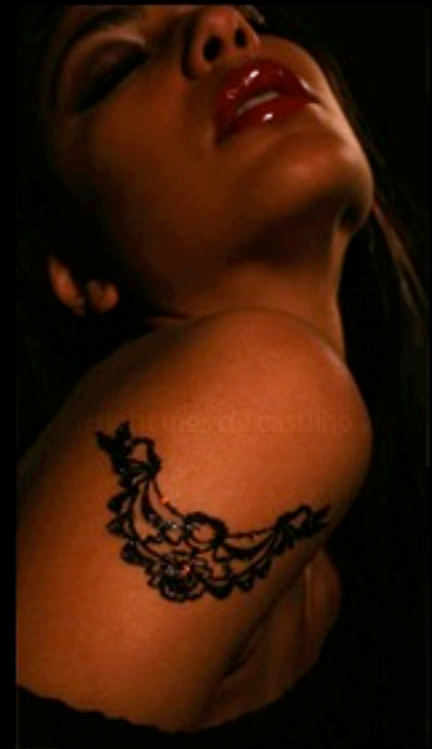

Zippy
Size S : 6,50 Euro

Bisous Bisous
size S : 6,50 Euro

Coco
size M : 7,50 Euro

Versailles
size M : 7,50 Euro

Bagatelle
size M : 7,50 Euro

Baby
size L : 8,00 Euro

Love
size L : 8,00 Euro

Bad Girl

Bad Girl

Bad Girl

Bad Girl

Impossible d'afficher l'image. Votre ordinateur manque peut-être de mémoire pour ouvrir l'image ou l'image est endommagée. Redémarrez l'ordinateur, puis ouvrez à nouveau le fichier. Si le x rouge est toujours affiché, vous devrez peut-être supprimer l'image avant de la réinsérer.