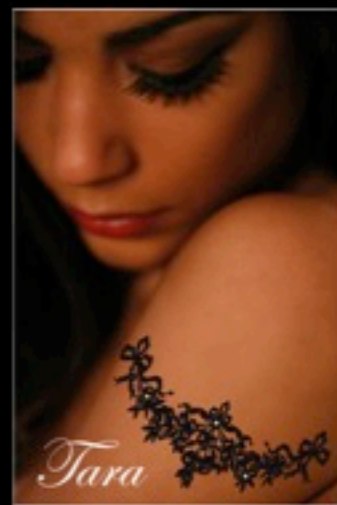

Magic Lotus
Size S :6,50 Euro

Jasmin pearl
size L : 8,00 Euro

Dragon Flower

Dragon Flower
size M : 7,50 Euro

Havana Bracelet
Size S : 6,50 Euro

Brasilia
Size S : 6,50 Euro

Lady Jane
size L : 8,00 Euro

Tara
Size L : 8,00 Euro

Geisha
size M : 7,50 Euro

Geisha bracelet
Size S : 6,50 Euro

Madame Butterfly
size M : 7,50 Euro

Akira
size M : 7,50 Euro

Kaina
size L : 8,00 Euro

Peace
size M : 7,50 Euro

colors:

Sweetly
size M : 7,50 Euro