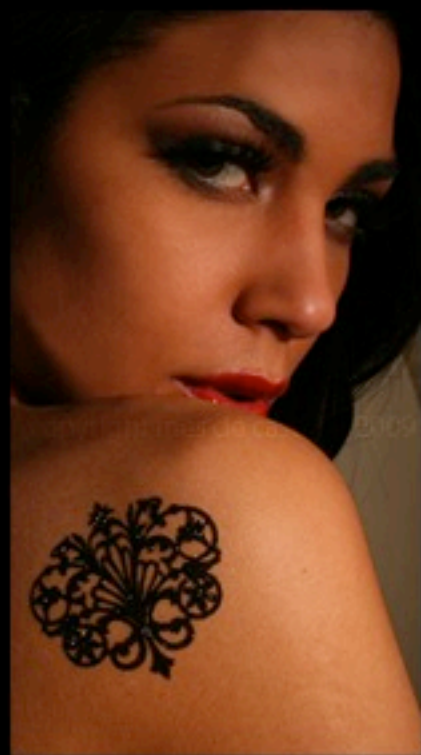

Coco
size M : 7,50 Euro

Versailles
size M : 7,50 Euro