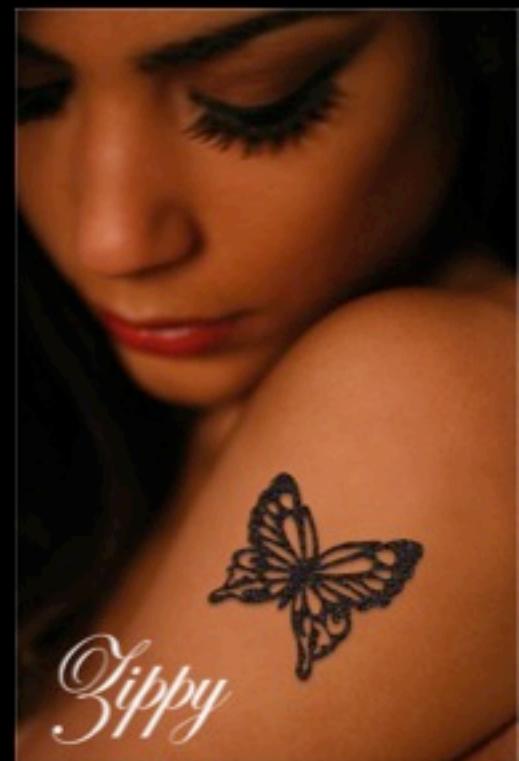

Marbella
size M : 7,50 Euro

Kashmeera
size L :8,00 Euro

Elisabeth
size M : 7,50 Euro

Jaipur
Size L : 8,00 Euro

Victoria
Size S : 6,50 Euro

Zephyr
Size S : 6,50 Euro

Belphégor
size M : 7,50 Euro

Bobby
Size M : 7,50 Euro

Zippy
Size S : 6,50 Euro

Bisous Bisous
size S : 6,50 Euro

Coco
size M : 7,50 Euro

Versailles
size M : 7,50 Euro

Bagatelle
size M : 7,50 Euro

Baby
size L : 8,00 Euro

Love
size L : 8,00 Euro

Bad Girl