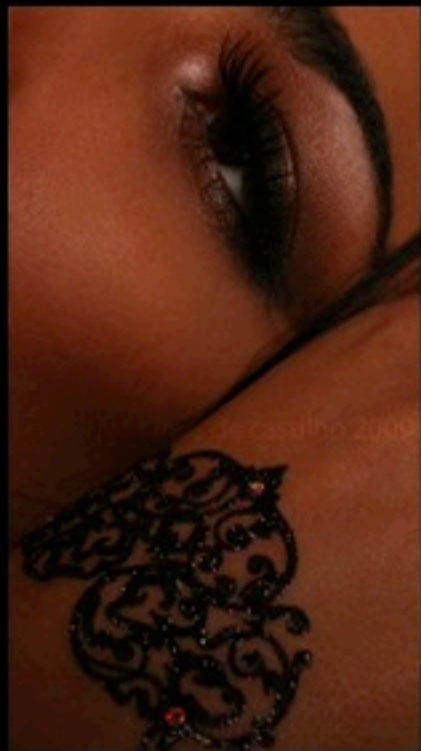

Fantasia hand kit
17,40Euro

Available just in Black

Nefertiti
15,00 Euro

Cleopatra
size M : 7,50 Euro

Shéhérazade
size M : 7,50 Euro

Alhambra
size M : 7,50 Euro

Granada
size M : 7,50 Euro

Cordoba
size M : 7,50 Euro