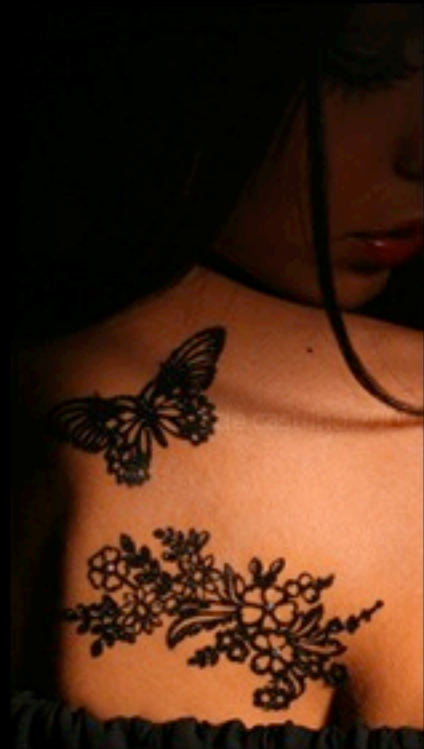

Elisabeth
size M : 7,50 Euro

Jaipur
Size L : 8,00 Euro