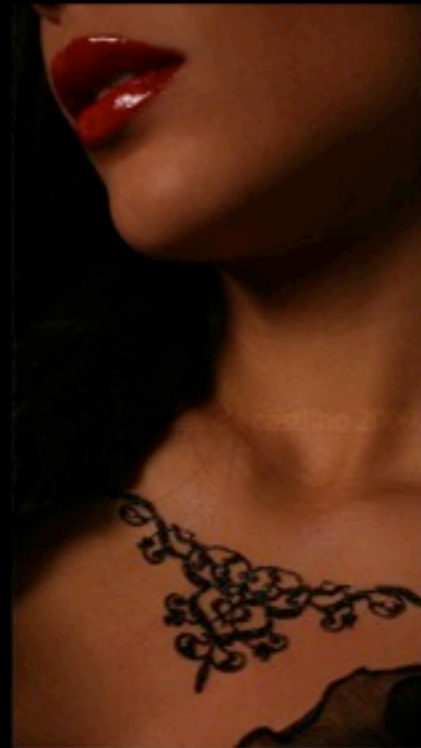

Fantasia hand kit
17,40Euro

Available just in Black

Nefertiti
15,00 Euro

Cleopatra
size M : 7,50 Euro

Shéhérazade
size M : 7,50 Euro

Alhambra
size M : 7,50 Euro

Granada
size M : 7,50 Euro

Cordoba
size M : 7,50 Euro