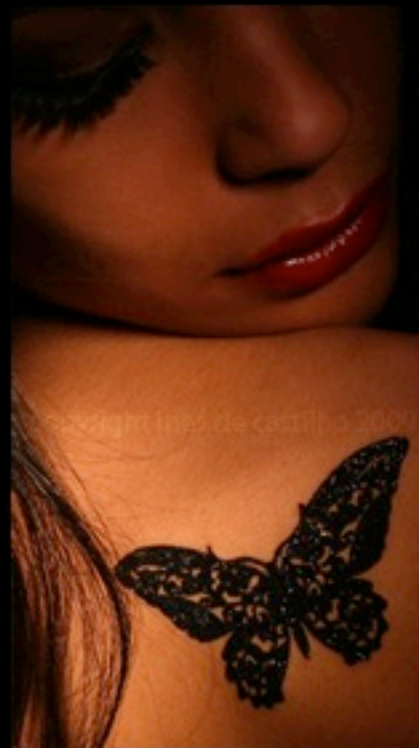

Marbella
size M : 7,50 Euro

Kashmeera
size L :8,00 Euro

Elisabeth
size M : 7,50 Euro

Jaipur
Size L : 8,00 Euro

Victoria
Size S : 6,50 Euro

Zephyr
Size S : 6,50 Euro

Belphégor
size M : 7,50 Euro

Bobby
Size M : 7,50 Euro

Zippy
Size S : 6,50 Euro

Bisous Bisous
size S : 6,50 Euro

Coco
size M : 7,50 Euro

Versailles
size M : 7,50 Euro

Bagatelle
size M : 7,50 Euro

Baby
size L : 8,00 Euro

Love
size L : 8,00 Euro

Bad Girl

Bad Girl

Bad Girl

Bad Girl

Impossible d'afficher l'image. Votre ordinateur manque peut-être de mémoire pour ouvrir l'image ou l'image est endommagée. Redémarrez l'ordinateur, puis ouvrez à nouveau le fichier. Si le x rouge est toujours affiché, vous devrez peut-être supprimer l'image avant de la réinsérer.