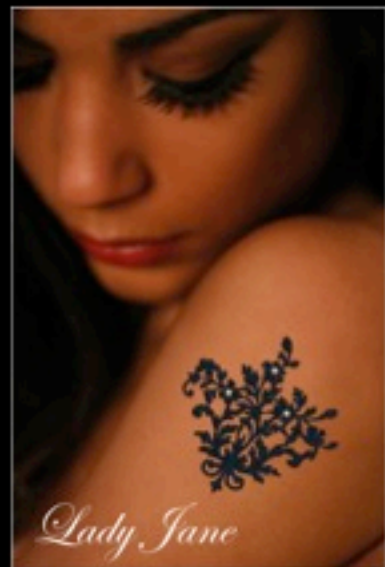

Magic Lotus
Size S :6,50 Euro

Jasmin pearl
size L : 8,00 Euro

Dragon Flower

Dragon Flower
size M : 7,50 Euro

Havana Bracelet
Size S : 6,50 Euro

Brasilia
Size S : 6,50 Euro

Lady Jane
size L : 8,00 Euro

Tara
Size L : 8,00 Euro

Geisha
size M : 7,50 Euro

Geisha bracelet
Size S : 6,50 Euro

Madame Butterfly
size M : 7,50 Euro

Akira
size M : 7,50 Euro

Kaina
size L : 8,00 Euro

Peace
size M : 7,50 Euro

colors:

Sweetly
size M : 7,50 Euro