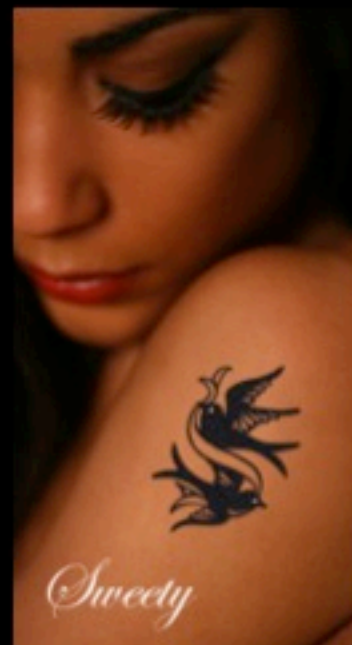

Geisha
size M : 7,50 Euro

Geisha bracelet
Size S : 6,50 Euro

Madame Butterfly
size M : 7,50 Euro

Akira
size M : 7,50 Euro

Kaina
size L : 8,00 Euro

Peace
size M : 7,50 Euro

colors:

Sweetly
size M : 7,50 Euro